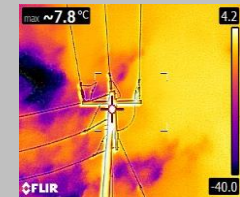

ЭТО ЧЕГО МЫ ДЕЛАЕМ

Электрик с 25 годами опыта придет к вашим предположениям подготовленным с изолированной камерой которая использует ультракрасную технологию для того чтобы обнаружить жару. Большинство электрические или механические части которые повреждены или подготавливают для того чтобы потерпеть неудачу производят жару. Камера обнаружит эту жару и покажет ее в графической форме. После захватывать изображения ваших систем мы после этого подготавливаем показ письменного отчета который оборудованию проверило, проблемы которые были обнаружены и даем рекомендации для вашего внимания. Отчеты доступны в английском, испанском, немецком, русском и итальянском. Перевод к другим языкам доступным.

Проверка дороги?

Вы можете думать что thermographic отображая осмотры дороги... думают снова! Thermographic отображая осмотр стоит немного сравненное к чего он мог сохранить. Низкая цена потратила up-front на регулярных осмотрах смогла сохранить много тысяч долларов в будущем для замены оборудования и потерянного дохода.

БАСЕЙН
УТЕЧКА

ВХОДЯЩИЙ
СИЛА

ПАНЕЛЬ
СОЛНЕЧН

УТЕЧКА
КРЫШИ

Что включается?

Электрический осмотр

Мы принимаем термальные изображения автоматов защиты цепи, переключателей и соединений внутри ваших коммутаторов. Ухудшение качества обычно сопровождается ростом сопротивления. Этот рост сопротивления появляется как жара, которая невидима к нагому глазу, но которая сможет «быть увидено» ультракрасной камерой. Как сопротивление к подаче настоящих повышений, поэтому температура продолжит поднимать до тех пор пока отказ не произойдет. Это всегда дорого и довольно часто представляет серьезный риск пожара. Ультракрасная термография играет жизненно важную роль в определять широкий диапазон проблем в вашей электрической системе включая: