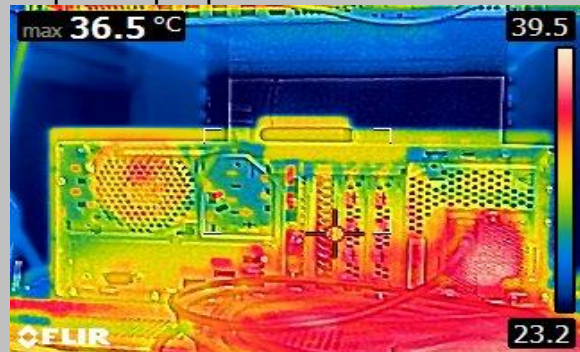

JC TERMOGRAFIA RD

УЛЬТРАКРАСНАЯ СКАНИРОВАНИЕ

ictermografia@gmail.com

Ферма сервера