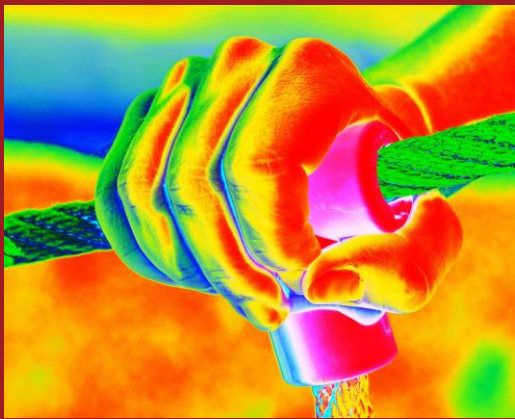

ЭТО ЧЕГО МЫ ДЕЛАЕМ

Электрик с 25 годами опыта придет к вашим предположениям подготовленным с изолированной камерой которая использует ультракрасную технологию для того чтобы обнаружить жару. Большинство электрические или механические части которые повреждены или подготавливают для того чтобы потерпеть неудачу производят жару. Камера обнаружит эту жару и покажет ее в графической форме. После захватывать изображения ваших систем мы после этого подготавливаем показ письменного отчета который оборудованию проверило, проблемы которые были обнаружены и даем рекомендации для вашего внимания. Отчеты доступны в английском, испанском, немецком, русском и итальянском. Перевод к другим языкам доступным.

БАСЕЙН
УТЕЧКА

ВХОДЯЩИЙ
СИЛА

ПАНЕЛЬ
СОЛНЕЧН

УТЕЧКА
КРЫШИ

Что включается?

Электрический осмотр

Мы принимаем термальные изображения автоматов защиты цепи, переключателей и соединений внутри ваших коммутаторов. Ухудшение качества обычно сопровождается ростом сопротивления. Этот рост сопротивления появляется как жара, которая невидима к нагому глазу, но которая сможет «быть увидено» ультракрасной камерой. Как сопротивление к подаче настоящих повышений, поэтому температура продолжит поднимать до тех пор пока отказ не произойдет. Это всегда дорого и довольно часто представляет серьезный риск пожара. Ультракрасная термография играет жизненно важную роль в определять широкий диапазон проблем в вашей электрической системе включая: