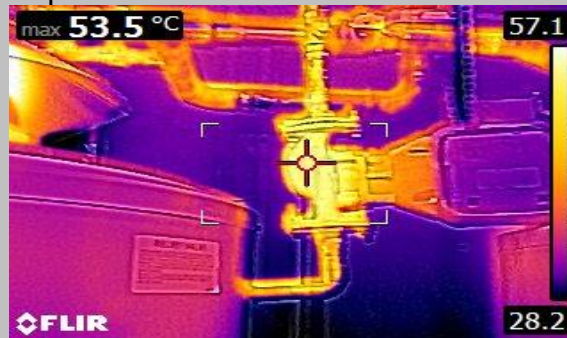

Строя механическая система

ВОЗМОЖНЫЕ СТОИМОСТИ СБЕРЕЖЕНИЙ И ПРЕИМУЩЕСТВА

- •РЕМОНТ ОБСЛУЖИВАНИЯ ДОЛЖНЫЙ К ОТКАЗУ
- •ВОДА И ХИМИЧЕСКАЯ ЦЕНА ОТ УТЕЧКИ БАСЕЙНА
- •ОПТИМИЗИРОВАНИЕ КОНДИЦИОНИРОВАНИЯ ВОЗДУХА
- •ЦЕНА ЗАМЕНЫ ОТКАЗА ПК
- •РЕМОНТ ПОСТРОЕНИЯ СТОИЛ ДОЛЖНОЕ ДЛЯ ТОГО ЧТОБЫ НАМОЧИТЬ УТЕЧКУ
- •ВХОДЯЩИЙ ОТКАЗ ИСТОЧНИКА ПИТАНИЯ
- •РЕМОНТ СТОИЛ ДОЛЖНОЕ К ЭЛЕКТРИЧЕСКИМ ОГНЯМ
- •ДИАГНОЗ ОТКАЗА ПАНЕЛИ СОЛНЕЧНЫХ БАТАРЕЙ
- •УВЕЛИЧЕННАЯ ЭЛЕКТРИЧЕСКАЯ БЕЗОПАСНОСТЬ ДЛЯ ПЕРСОНАЛА

JC Termografia RD

Jim Cress

Carretera principal Sosua - Caberette
KM4 Playa Laguna, 1, Sosua 57000
Apartamento 25

1-705-280-9076

1-705-280-9076

ictermografia@gmail.com

[JC Termografia RD/fbook](https://www.facebook.com/JCTermografiaRD/)

ЭТО ЧЕГО МЫ ДЕЛАЕМ

Электрик с 25 годами опыта придет к вашим предположениям подготовленным с изолированной камерой которая использует ультракрасную технологию для того чтобы обнаружить жару. Большинство электрические или механические части которые повреждены или подготавливают для того чтобы потерпеть неудачу производят жару. Камера обнаружит эту жару и покажет ее в графической форме. После захватывать изображения ваших систем мы после этого подготавливаем показ письменного отчета который оборудованию проверило, проблемы которые были обнаружены и даем рекомендации для вашего внимания. Отчеты доступны в английском, испанском, немецком, русском и итальянском. Перевод к другим языкам доступным.

Проверка дороги?

Вы можете думать что thermographic отображая осмотры дороги... думают снова! Thermographic отображая осмотр стоит немного сравненное к чего он мог сохранить. Низкая цена потратила up-front на регулярных осмотрах смогла сохранить много тысяч долларов в будущем для замены оборудования и потерянного дохода.