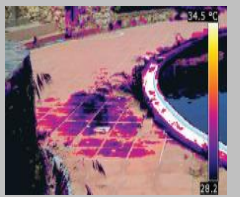

БАСЕЙН
УТЕЧКА

ВХОДЯЩИЙ
СИЛА

ПАНЕЛЬ
СОЛНЕЧН

УТЕЧКА
КРЫШИ

Что включается?

Электрический осмотр

Мы принимаем термальные изображения автоматов защиты цепи, переключателей и соединений внутри ваших коммутаторов. Ухудшение качества обычно сопровождается ростом сопротивления. Этот рост сопротивления появляется как жара, которая невидима к нагому глазу, но которая сможет «быть увидено» ультракрасной камерой. Как сопротивление к подаче настоящих повышений, поэтому температура продолжит поднимать до тех пор пока отказ не произойдет. Это всегда дорого и довольно часто представляет серьезный риск пожара. Ультракрасная термография играет жизненно важную роль в определять широкий диапазон проблем в вашей электрической системе включая: