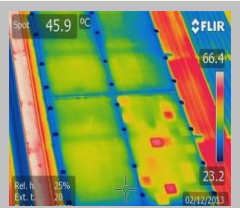

ЭТО ЧЕГО МЫ ДЕЛАЕМ

Электрик с 25 годами опыта придет к вашим предположениям подготовленным с изолированной камерой которая использует ультракрасную технологию для того чтобы обнаружить жару. Большинство электрические или механические части которые повреждены или подготавливают для того чтобы потерпеть неудачу производят жару. Камера обнаружит эту жару и покажет ее в графической форме. После захватывать изображения ваших систем мы после этого подготавливаем показ письменного отчета который оборудованию проверило, проблемы которые были обнаружены и даем рекомендации для вашего внимания. Отчеты доступны в английском, испанском, немецком, русском и итальянском. Перевод к другим языкам доступным.

Проверка дороги?

Вы можете думать что thermographic отображая осмотры дороги... думают снова! Thermographic отображая осмотр стоит немного сравненное к чего он мог сохранить. Низкая цена потратила up-front на регулярных осмотрах смогла сохранить много тысяч долларов в будущем для замены оборудования и потерянного дохода.

БАСЕЙН
УТЕЧКА

ВХОДЯЩИЙ
СИЛА

ПАНЕЛЬ
СОЛНЕЧН

УТЕЧКА
КРЫШИ

Что включается?

Электрический осмотр

Мы принимаем термальные изображения автоматов защиты цепи, переключателей и соединений внутри ваших коммутаторов. Ухудшение качества обычно сопровождается ростом сопротивления. Этот рост сопротивления появляется как жара, которая невидима к нагому глазу, но которая сможет «быть увидено» ультракрасной камерой. Как сопротивление к подаче настоящих повышений, поэтому температура продолжит поднимать до тех пор пока отказ не произойдет. Это всегда дорого и довольно часто представляет серьезный риск пожара. Ультракрасная термография играет жизненно важную роль в определять широкий диапазон проблем в вашей электрической системе включая: