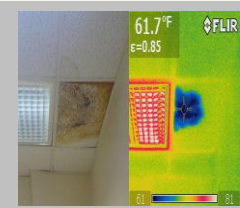

ЭТО ЧЕГО МЫ ДЕЛАЕМ

Электрик с 25 годами опыта придет к вашим предположениям подготовленным с изолированной камерой которая использует ультракрасную технологию для того чтобы обнаружить жару. Большинство электрические или механические части которые повреждены или подготавливают для того чтобы потерпеть неудачу производят жару. Камера обнаружит эту жару и покажет ее в графической форме. После захватывать изображения ваших систем мы после этого подготавливаем показ письменного отчета который оборудованию проверило, проблемы которые были обнаружены и даем рекомендации для вашего внимания. Отчеты доступны в английском, испанском, немецком, русском и итальянском. Перевод к другим языкам доступным.

БАСЕЙН
УТЕЧКА

ВХОДЯЩИЙ
СИЛА

ПАНЕЛЬ
СОЛНЕЧН

УТЕЧКА
КРЫШИ

Что включается?

Электрический осмотр

Мы принимаем термальные изображения автоматов защиты цепи, переключателей и соединений внутри ваших коммутаторов. Ухудшение качества обычно сопровождается ростом сопротивления. Этот рост сопротивления появляется как жара, которая невидима к нагому глазу, но которая сможет «быть увидено» ультракрасной камерой. Как сопротивление к подаче настоящих повышений, поэтому температура продолжит поднимать до тех пор пока отказ не произойдет. Это всегда дорого и довольно часто представляет серьезный риск пожара. Ультракрасная термография играет жизненно важную роль в определять широкий диапазон проблем в вашей электрической системе включая: